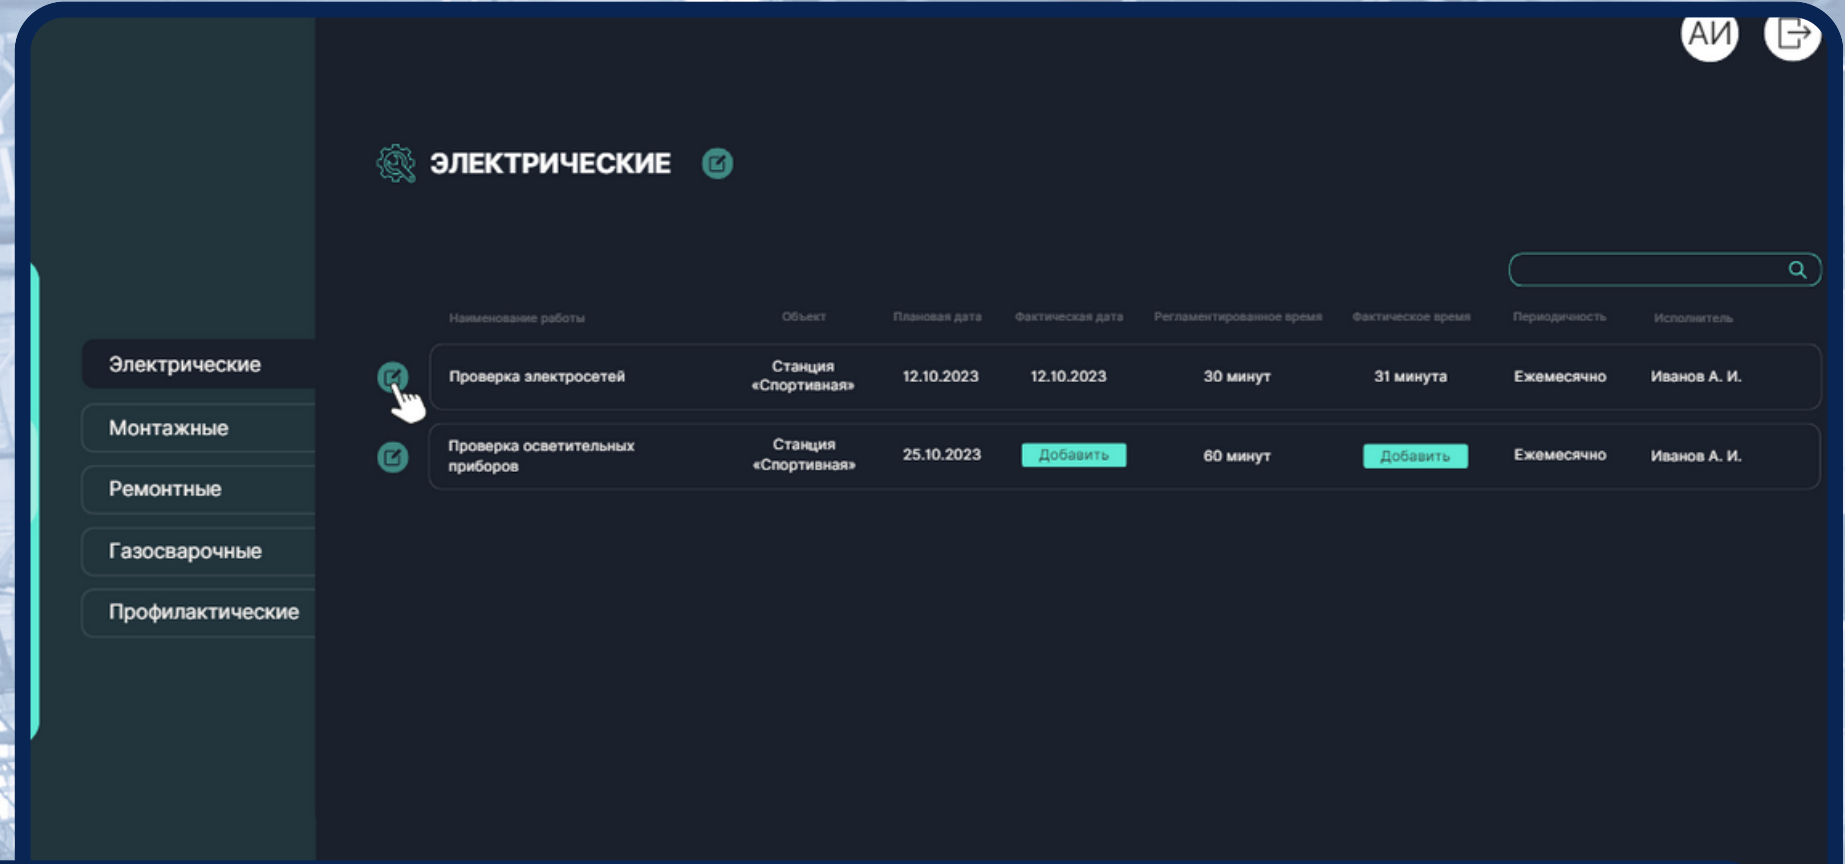

Функциональные возможности

01

Постановка задач обслуживающей организации через Web-приложение;

02

Ведение перечня оборудования в системе, оснащенного RFID-метками и подлежащего обслуживанию;

03

Мобильное приложение для считывания RFID-меток и отчета о выполненных работах;

04

Интеграционный протокол для взаимодействия с внешними системами;

05

Возможность контроля времени выполнения работ и детализации чек-листов обслуживания.