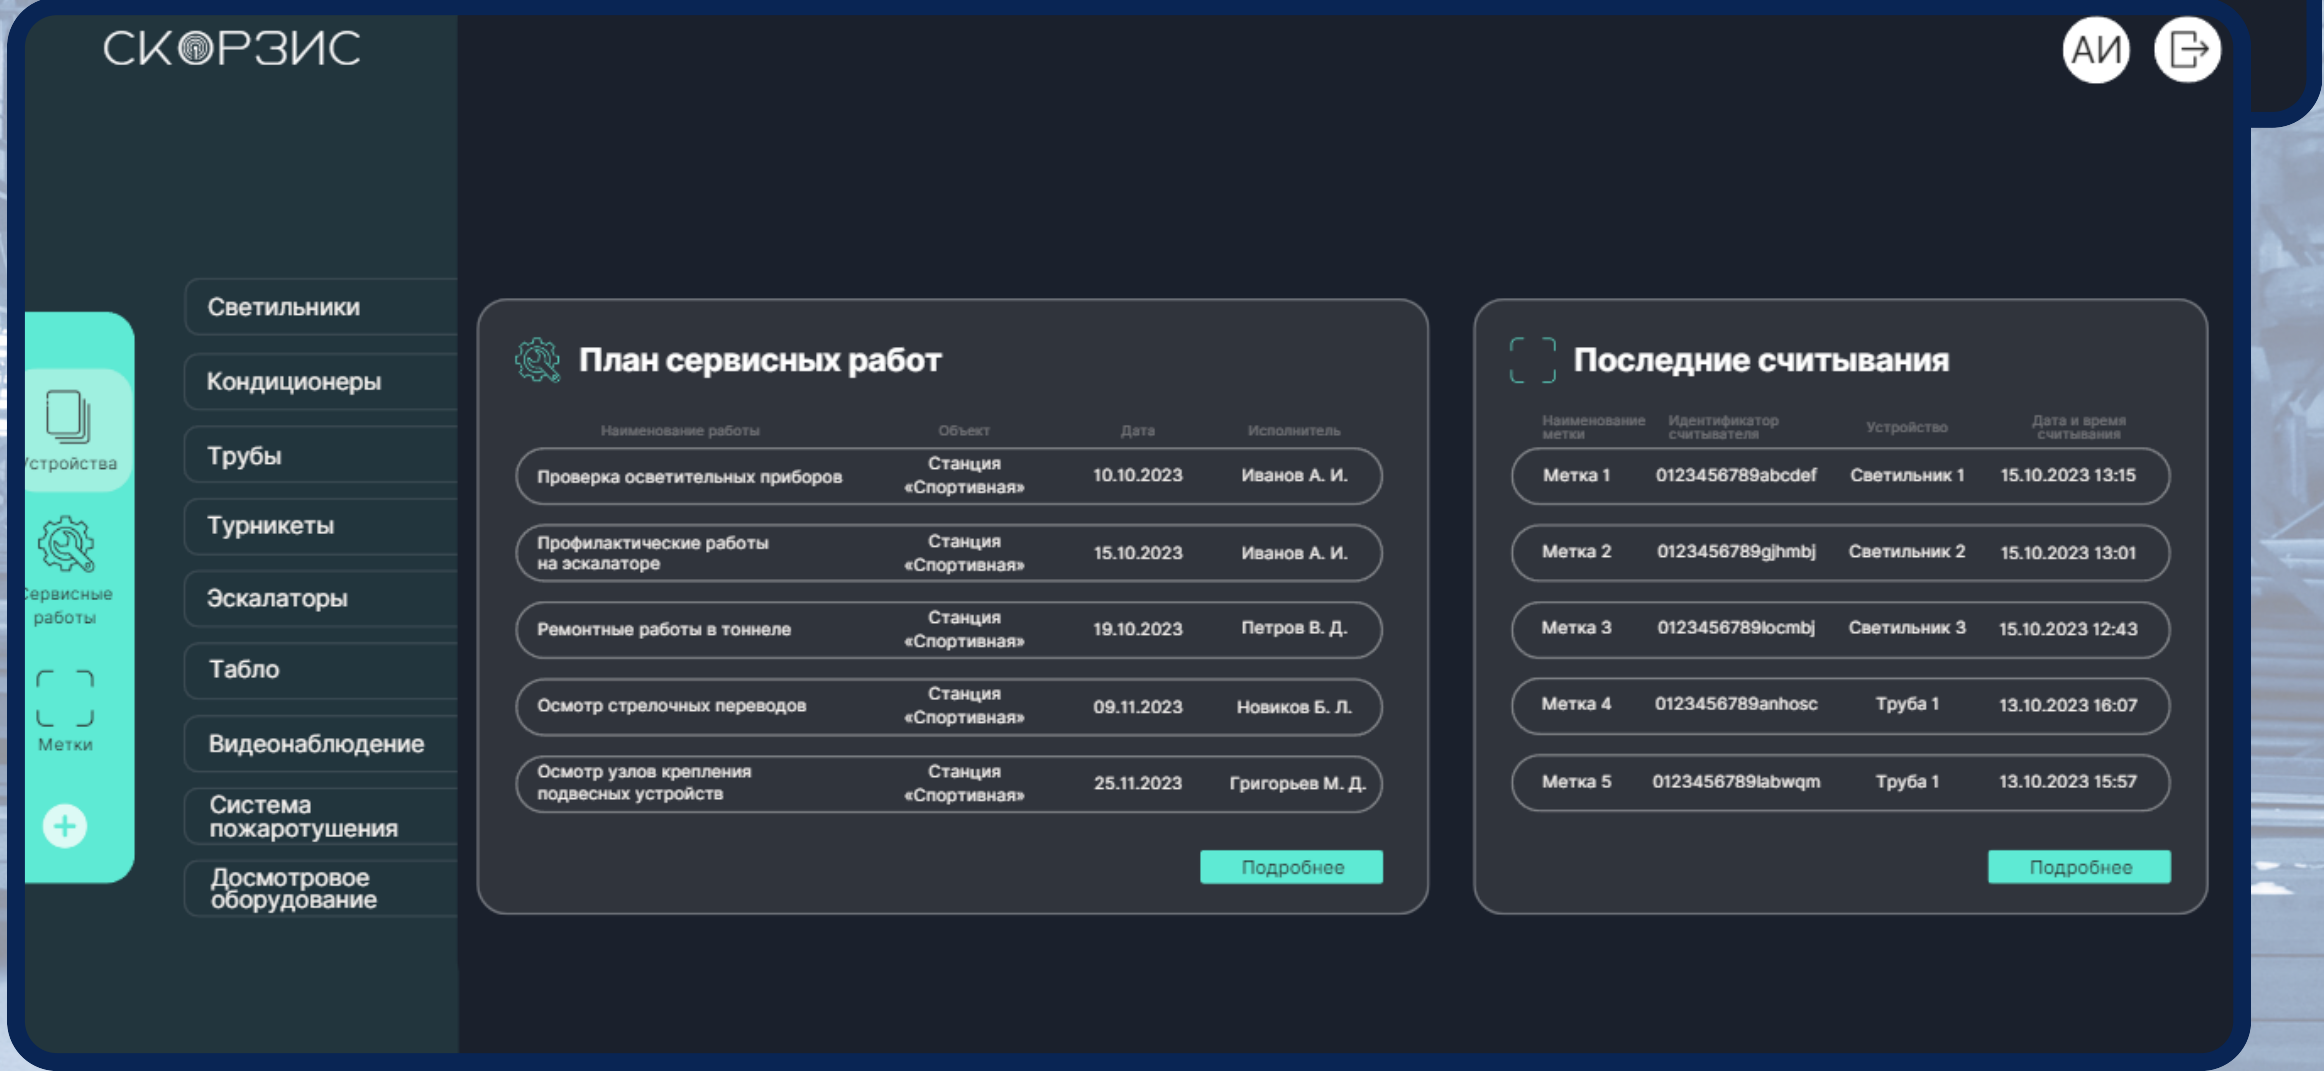

Функциональные возможности

01

Постановка задач обслуживающей организации через Web-приложение;

02

Ведение перечня оборудования в системе, оснащенного RFID-метками и подлежащего обслуживанию;

03

Мобильное приложение для считывания RFID-меток и отчета о выполненных работах;

04

Интеграционный протокол для взаимодействия с внешними системами;

05

Возможность контроля времени выполнения работ и детализации чек-листов обслуживания.